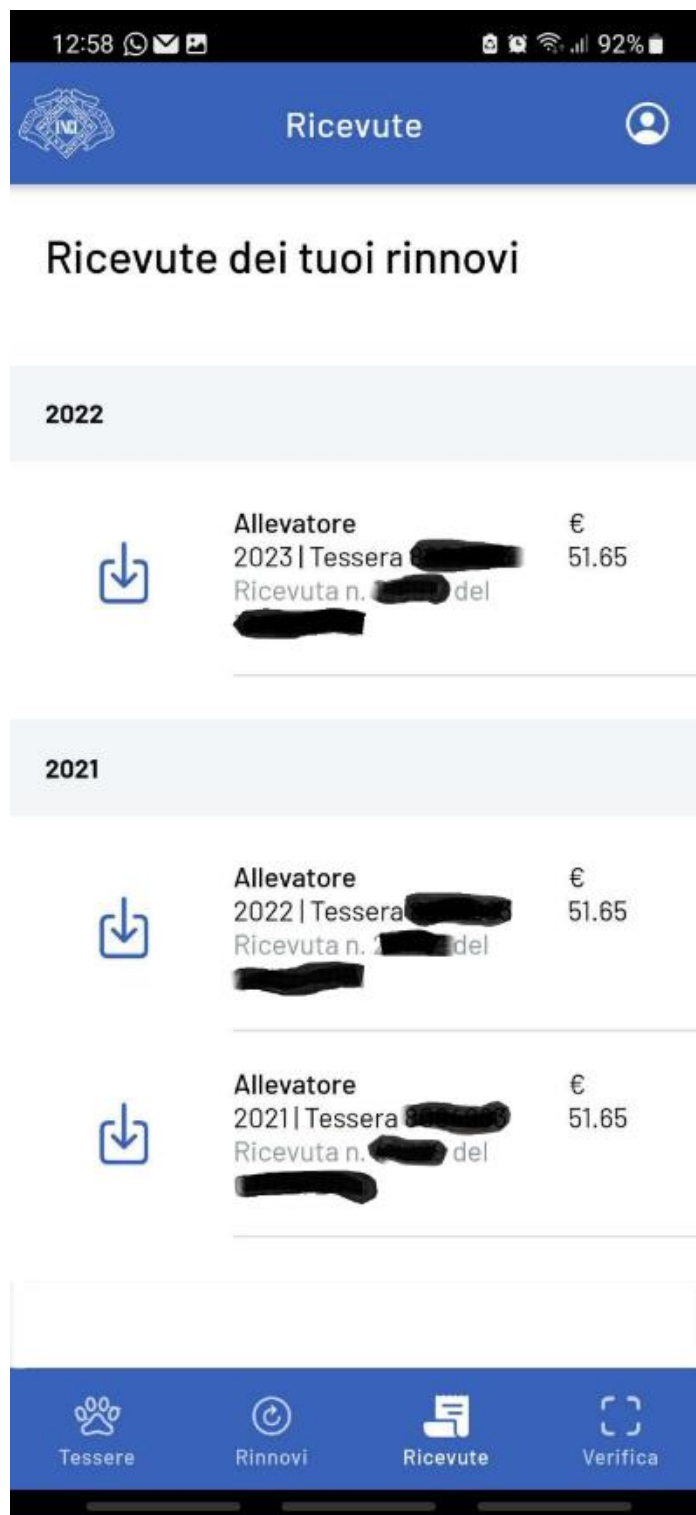

ENCI Mobile – Socio Allevatore

L'APP per il tesseramento elettronico dell'Ente Nazionale della Cinofilia Italiana (ENCI) per i Soci Allevatori.

Per effettuare il login, usare le stesse credenziali del portale ENCI (www.enci.it), ad esempio per il libro genealogico, oppure registrarsi indicando i dati necessari.

ENCI Mobile – Socio Allevatore

La lista delle tessere assegnate sarà visualizzata.

ENCI Mobile – Socio Allevatore

Dal 15/12 di ogni anno, saranno segnalate le tessere “in scadenza” e quindi da rinnovare.

ENCI Mobile – Socio Allevatore

La verifica della validità della tessera sarà possibile tramite la scansione del QR Code.

ENCI Mobile – Socio Allevatore

Per rinnovare il tesseramento cliccare su “Rinnovi” e selezionare le tipologie di tessere da rinnovare tramite carta di credito.

L’importo della quota è di Euro 51,65.

ENCI Mobile – Socio Allevatore

Per visualizzare le ricevute, cliccare su “Ricevute”